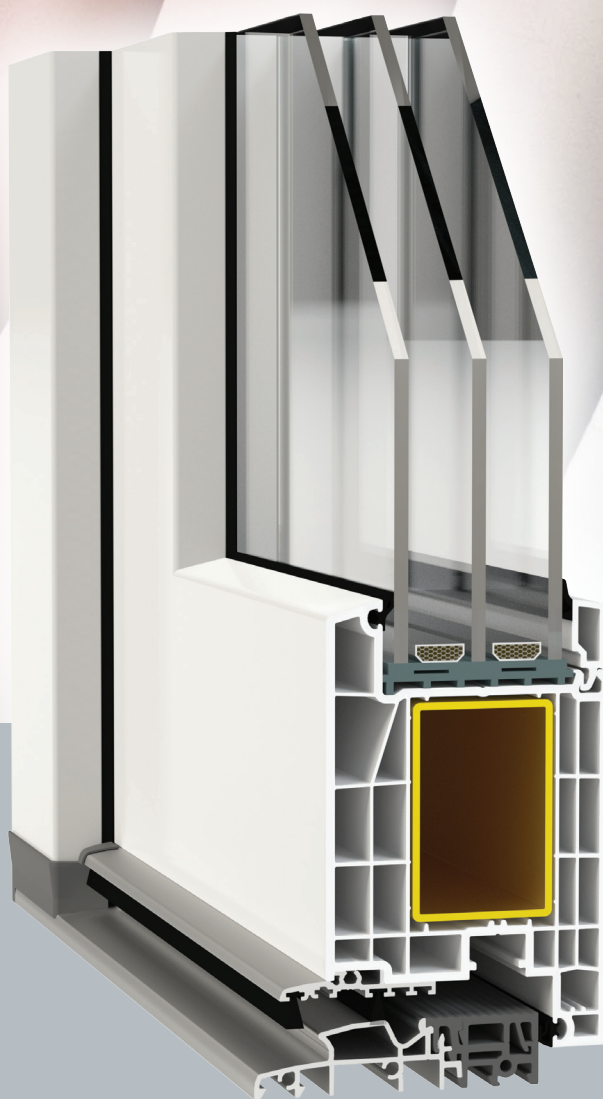

# Aquatherm Теплий поріг

Aquatherm - це ціла окрема система ущільнення дверних та балконних конструкцій, що складається з порогових профілів, крапельників, вітрозатримувачів, з'єднувальних елементів та аксесуарів.

**decco**<sup>®</sup>  
E X T R U S I O N

[www.decco.eu](http://www.decco.eu)

Aquatherm - це ціла окрема система ущільнення дверних та балконних конструкцій, що складається з порогових профілів, крапельників, вітрозатримувачів, з'єднувальних елементів та аксесуарів.

- Сучасна і оригінальна форма порогу та крапельника
- Низький поріг – тільки 20мм висоти
- Поріг складається з алюмінієвої частини та теплої частини з ПВХ
- Ефективне водовідведення порогу
- В крапельниках можна застосовувати до п'яти штук щіткових ущільнювачів в різних місцях, створюючи комбінації найкращої щільності відносно дій повітря і води
- З'єднувальні елементи дають змогу використовувати поріг для систем Decco 71, Decco 82 і Decco 83 (як до віконних, так і до дверних рам)
- З'єднувачі обладнані алюмінієвим елементом, який забезпечує міцне з'єднання віконної рами та порогів, що гарантує дуже велику статичність конструкцій при транспортуванні, монтажі, та подальшому використанні